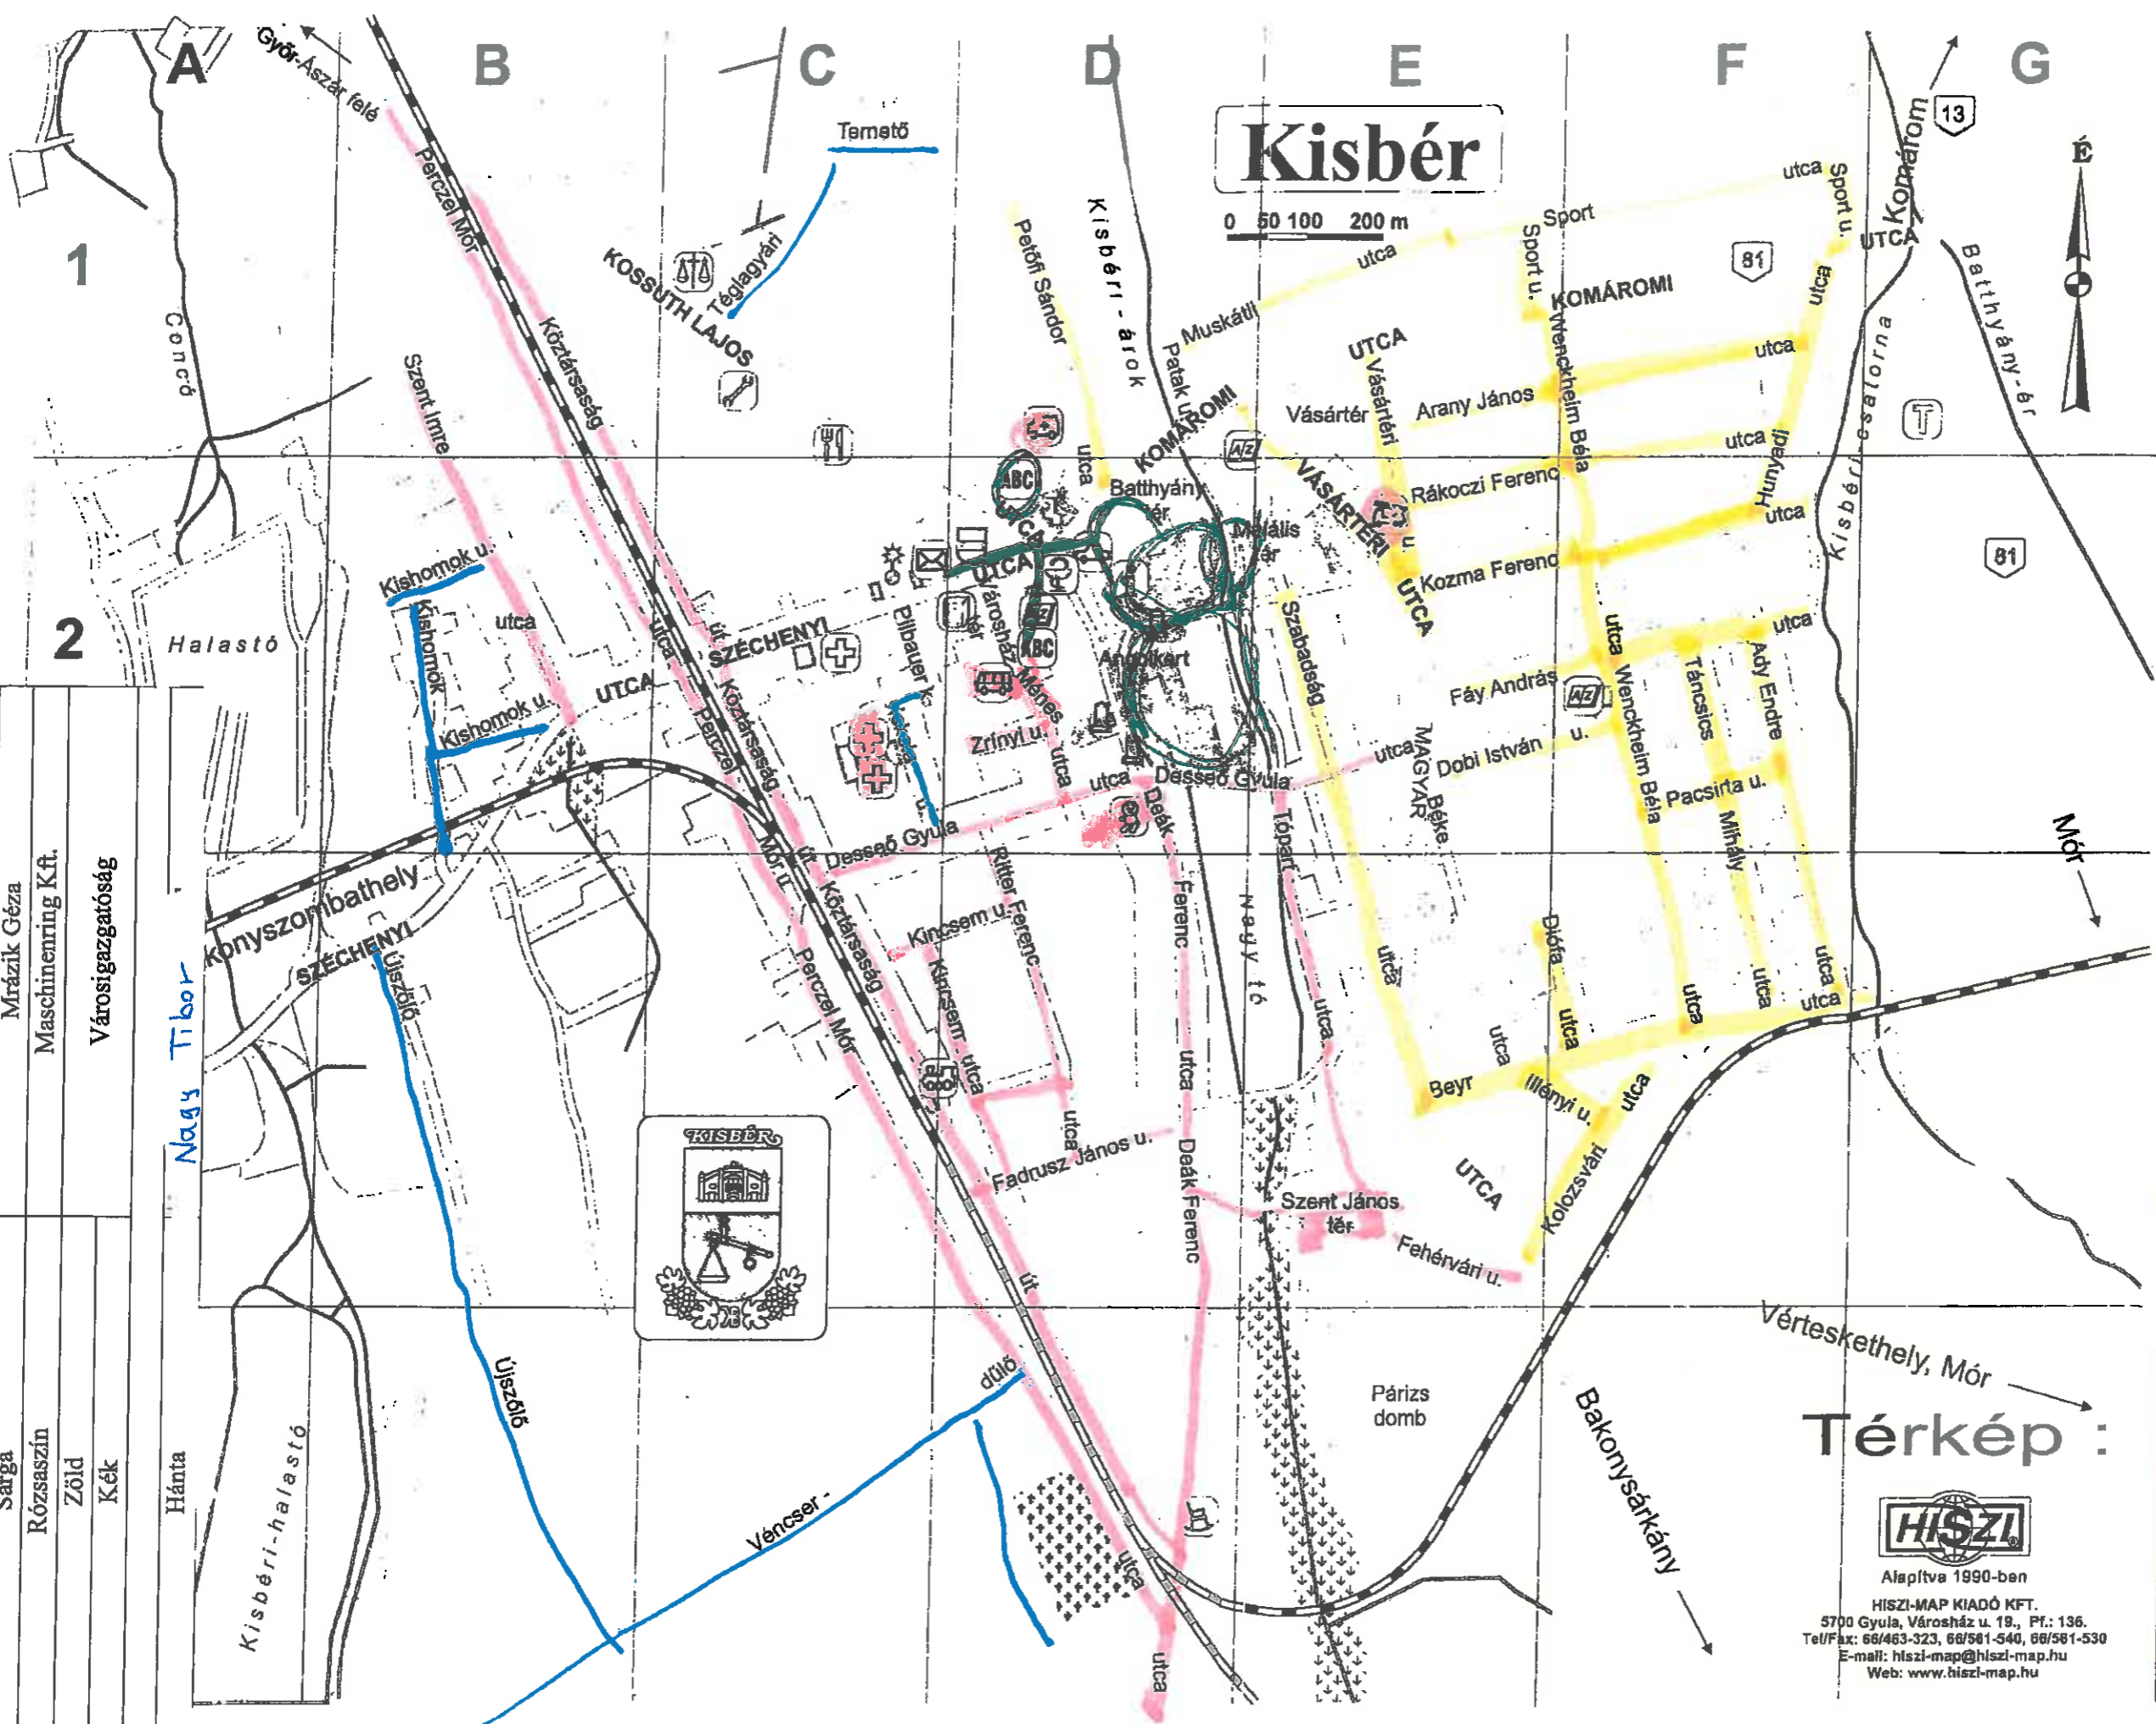

Magyarázat a térképhez

Szín	Vállalkozó
Sárga	Mrázík Géza
Rózsaszín	Maschinenring Kft.
Zöld	Városigazgatóság
Kék	
Hánta	

KISBÉR

Ady E. u.	F2,3
Arany J. u.	E,F1
Batthyány tér	D2
Béke u.	E2,3
Beyr u.	E3-C
Deák F. u.	D2-D
Desseő Gy. u.	C2-D
Diófa u.	F3
Dobi I. u.	E, F;
Fadrusz J. u.	D3
Fáy A. u.	E, F;
Fehérvári u.	E3
Hunyadi u.	F1,2
Illényi u.	E,F3
Iskola u.	C2
Kincsem u.	D3
Kishomok u.	B2
Kolozsvári u.	F3
Komáromi u.	D2-G
Kossuth L. u.	C1-D
Kozma F. u.	E,F2
Köztársaság u.	B1
Köztársaság út	B1-D
Pacsirta u.	F2
Magyar u.	E2-F
Maiális tér	E2
Ménes u.	D2
Muskáti u.	D,E1
Patak u.	D1
Perczel M. u.	B1-D
Petőfi S. u.	D1,2
Pilbauer u.	D2
Rákóczi F. u.	E2-F
Ritter F. u.	D2,3
Sport u.	E,F1
Angol kert	D2
Szabadság u.	E2,3
Széchenyi u.	B3-D;
Szent Imre u.	B1,2
Szent János tér	E3
Táncsics M. u.	F2-3
Téglagyári út	C1
Tópart u.	E2,3
Újszőlő	B3,4
Városház tér	D2
Vásártér	E1
Vásártéri u.	E1,2
Véncser-d	C,D4
Wenckheim B. u.	F1-F3
Zrínyi u.	D2