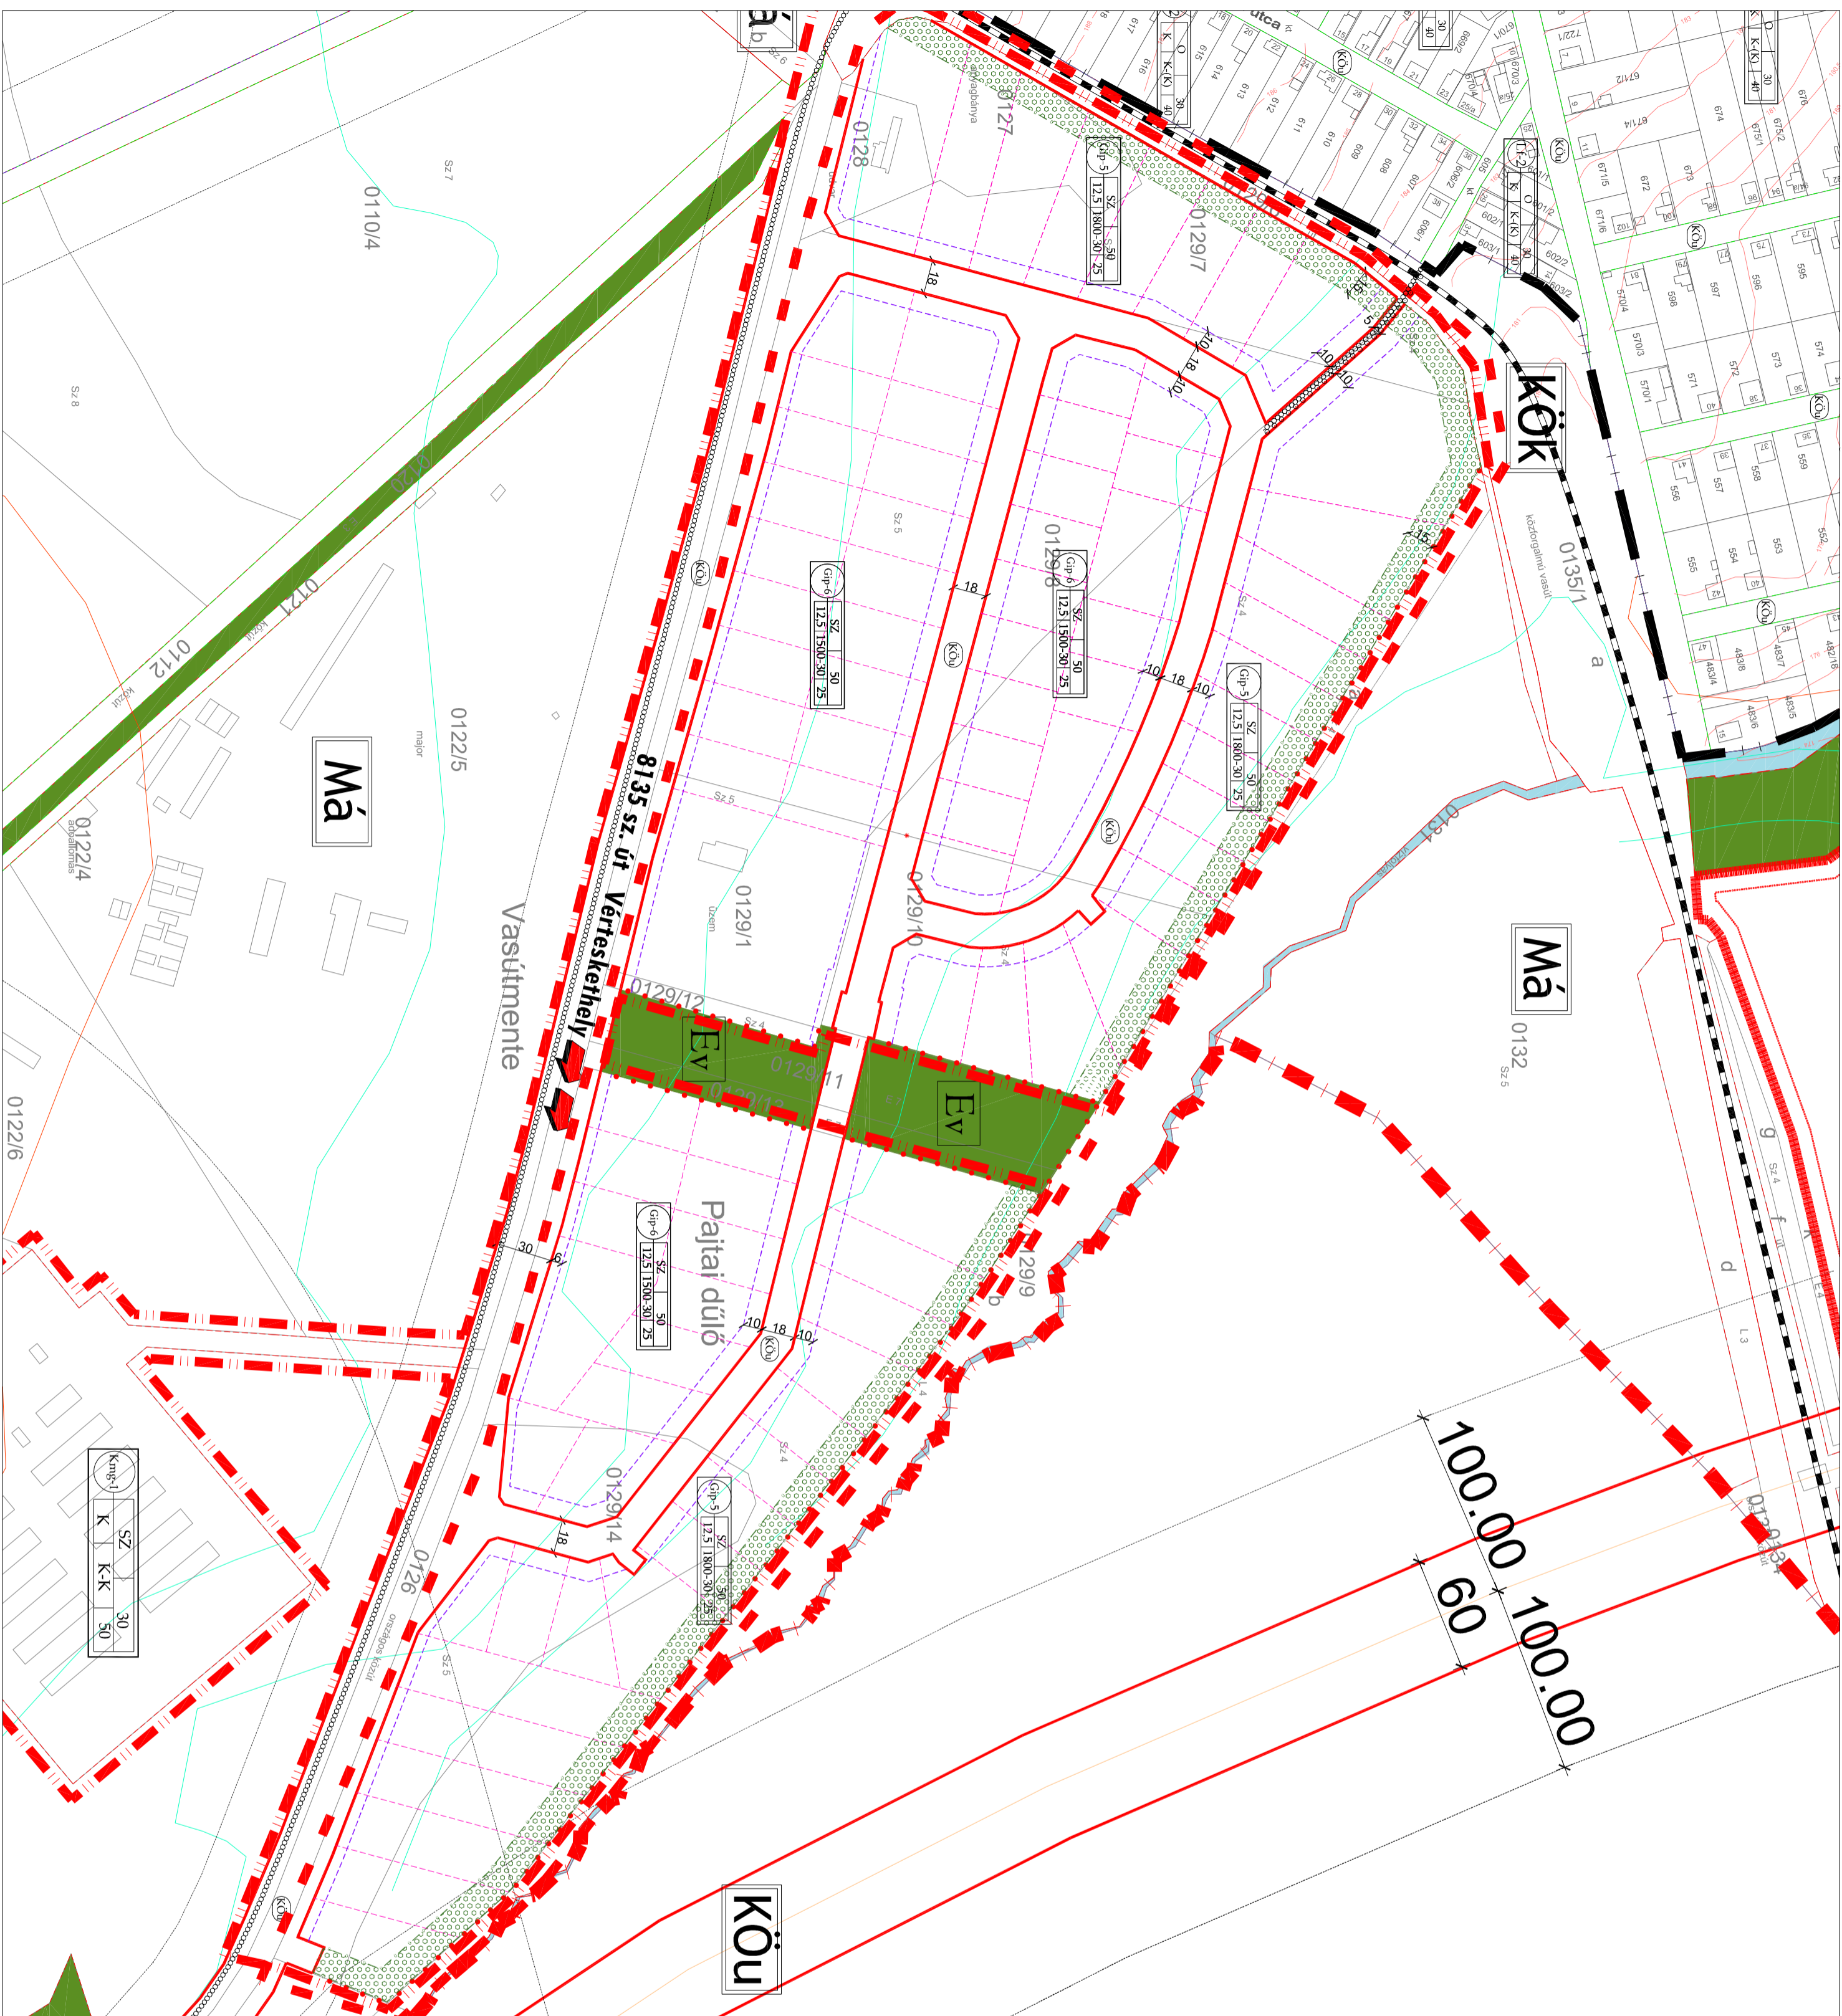

KISBÉR VÁROS  
TELEPÜLÉSRENDÉZÉSI TERV MÓDOSÍTÁS  
SZABÁLYOZÁSI TERV (RÉSZLET)  
M 1 : 2 500

**Jelmagyarázat:**

<b>Szabályozási elemek:</b>	<b>Beépítéssel nem szánt területek</b>
Meglevő Tervezett	Közelítési terület:
Közgazdasági határ	Köü Községi közlekedési terület
Beépítéssel szánt terület határa	Kök Községi közlekedési terület
Szabályozási vonal	Vasút Vasút terület
Terrületfoglalás egység határa	Zöldterület
Építési övezet határa	Zöldterület
Írtványadó terület határa	Érdőterület
Telken belüli beépítési kötelezettség	Véendő
Közelítő megszüntető jel	Vizgazdálkodási terület:
Írtványadó megszüntető jel	V Vízgazdálkodási terület
Építési vonal	Országos művi értékvédelem:
Zajvédelmi elhelyezési szankciós	M Műemléki környezet
Művelési szírvonal	M Műemlék épület
	Művelési terület

1	2	3
4	5-6	7

- Övezeti jel és tartalma**
- 1: Terrületfoglalás módja
  - 2: Beépítés módja
  - 3: Legnagyobb beépítettség (%)
  - 4: Legnagyobb építménymagasság (m)
  - 5: Legkisebb telekterület (m<sup>2</sup>)
  - 6: Legkisebb telekszelvény (m)
  - 7: Legkisebb zöldfelület (%)
- Terrületfoglalásjelölések:**
- Beépítéssel szánt területek:
    - Lakóterületek
    - Lke Kertvárosias lakóterület
    - Lf Falusias lakóterület
  - Vegyes terület:
    - Vt Településközpont vegyes terület
  - Gazdasági terület:
    - Gsz Kereskedelmi, szolgáltató gazdasági terület
    - Gip Ipari gazdasági terület
- Közelítési jelölések:**
- Vasút
  - Kereskedelmi közlekedési terület
  - Gyalogút
- Környezeti jelölések:**
- A Sportpálya
  - B Piac
  - C Egészségügyi épület
  - D Iskola
  - E Központ
  - F Helyi lakosság elátlátását szolgáló létesítmény
  - G Közelítési létesítmény: személygépjármű parkoló