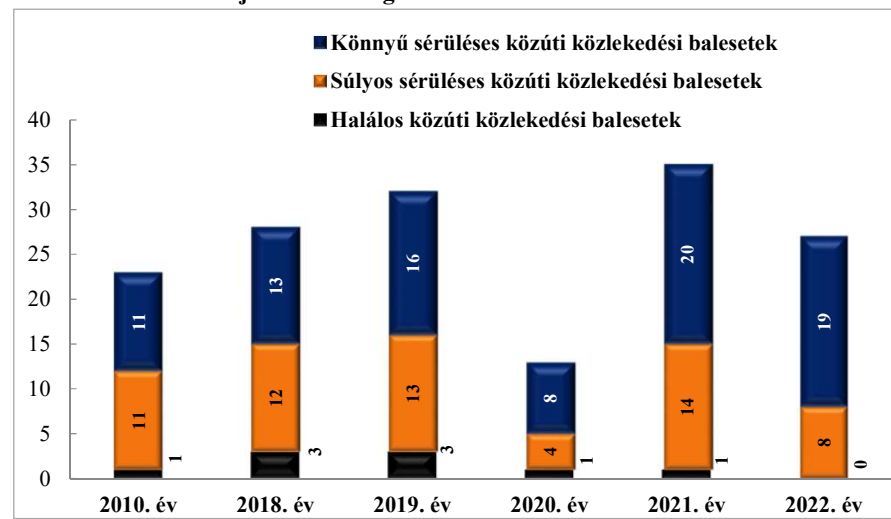

**Személy sérüléses közúti közlekedési balesetek megoszlása
a 2010. év és a 2018-2022. évek
Kisbéri Rendőrkapitányság
teljes illetékességi területére vonatkozó adatok**