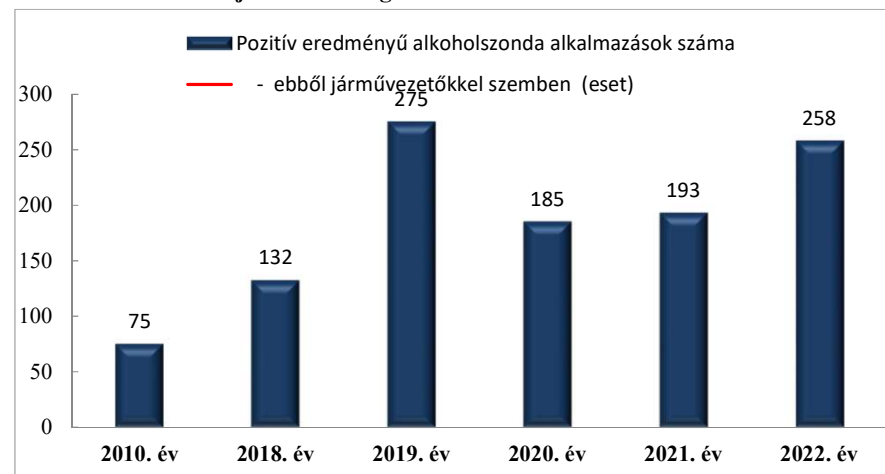

Elfogások száma
a 2010. év és a 2018-2022. évek
Kisbéri Rendőrkapitányság
teljes illetékességi területére vonatkozó adatok

Biztonsági intézkedések száma
a 2010. év és a 2018-2022. évek
Kisbéri Rendőrkapitányság
teljes illetékességi területére vonatkozó adatok

Előállítások száma
a 2010. év és a 2018-2022. évek
Kisbéri Rendőrkapitányság
teljes illetékességi területére vonatkozó adatok

Elrendelt és végrehajtott elővezetések száma
a 2010. év és a 2018-2022. évek
Kisbéri Rendőrkapitányság
teljes illetékességi területére vonatkozó adatok

**Szabálysértési feljelentések és a kiszabott helyszíni bírságok száma
a 2010. év és a 2018-2022. évek
Kisbéri Rendőrkapitányság
teljes illetékességi területére vonatkozó adatok**

**Az egy főre jutó helyszíni bírságok összege (Ft)
a 2010. év és a 2018-2022. évek
Kisbéri Rendőrkapitányság
teljes illetékességi területére vonatkozó adatok**

**Büntető feljelentések száma
a 2010. év és a 2018-2022. évek
Kisbéri Rendőrkapitányság
teljes illetékességi területére vonatkozó adatok**

**Pozitív alkoholszonda alkalmazások száma
a 2010. év és a 2018-2022. évek
Kisbéri Rendőrkapitányság
teljes illetékességi területére vonatkozó adatok**