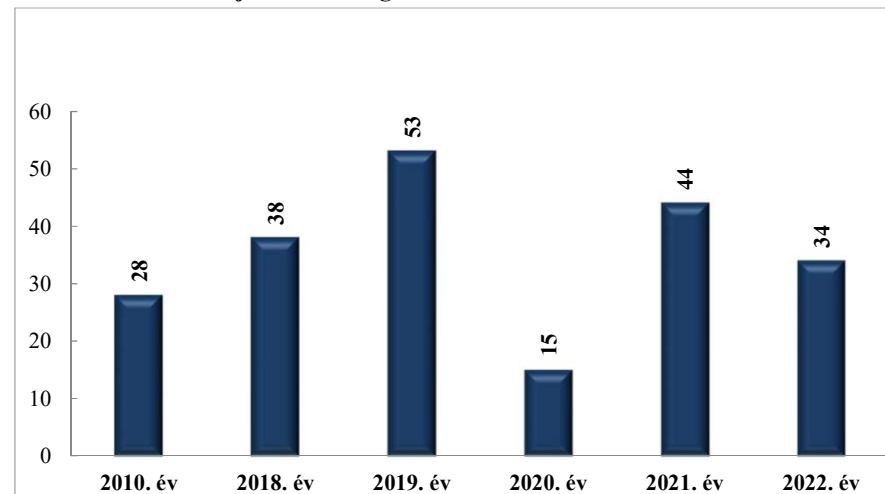

**Balesetet szenvedett személyek száma (fő)
a 2010. év és a 2018-2022. évek
Kisbéri Rendőrkapitányság
teljes illetékességi területére vonatkozó adatok**