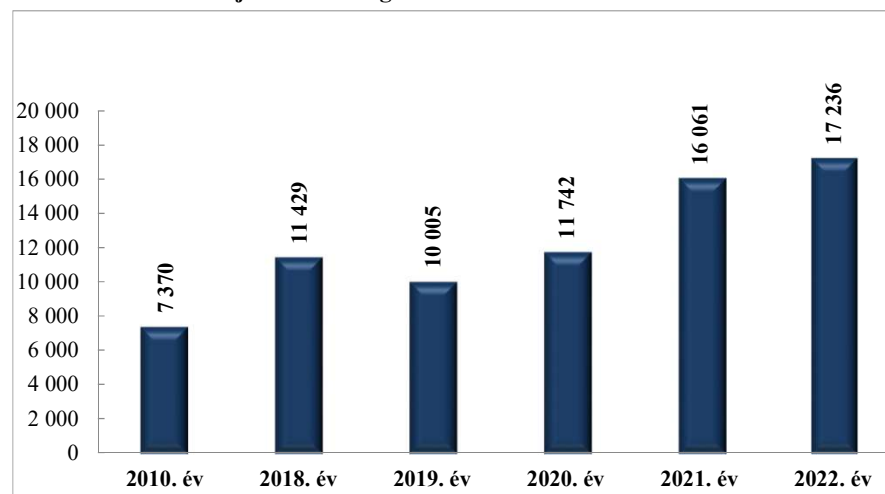

Elfogások száma
a 2010. év és a 2018-2022. évek
Kisbéri Rendőrkapitányság
teljes illetékességi területére vonatkozó adatok

Biztonsági intézkedések száma
a 2010. év és a 2018-2022. évek
Kisbéri Rendőrkapitányság
teljes illetékességi területére vonatkozó adatok

Előállítások száma
a 2010. év és a 2018-2022. évek
Kisbéri Rendőrkapitányság
teljes illetékességi területére vonatkozó adatok

Elrendelt és végrehajtott elővezetések száma
a 2010. év és a 2018-2022. évek
Kisbéri Rendőrkapitányság
teljes illetékességi területére vonatkozó adatok

**Szabálysértési feljelentések és a kiszabott helyszíni bírságok száma
a 2010. év és a 2018-2022. évek
Kisbéri Rendőrkapitányság
teljes illetékességi területére vonatkozó adatok**

**Az egy főre jutó helyszíni bírságok összege (Ft)
a 2010. év és a 2018-2022. évek
Kisbéri Rendőrkapitányság
teljes illetékességi területére vonatkozó adatok**