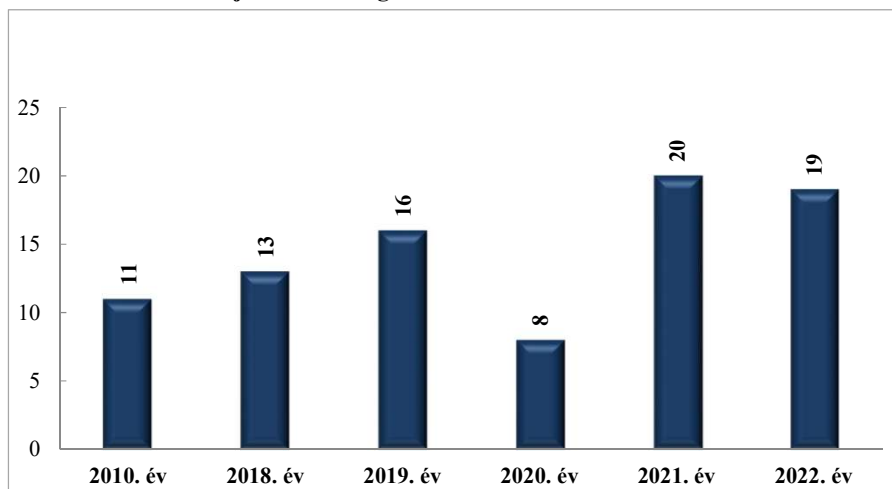

**Könnyű sérüléssel közúti közlekedési balesetek száma
a 2010. év és a 2018-2022. évek
Kisbéri Rendőrkapitányság
teljes illetékességi területére vonatkozó adatok**