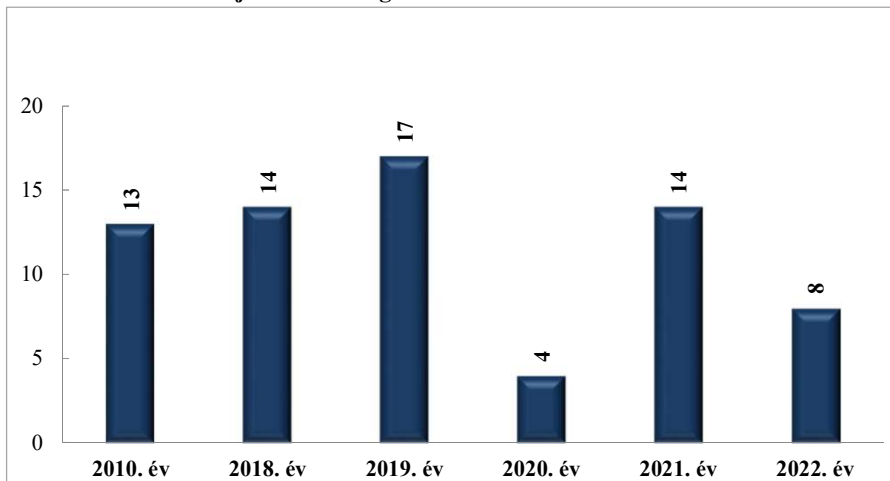

Személy sérüléses közúti közlekedési balesetekben súlyosan megsérült személyek száma (fő) a 2010. év és a 2018-2022. évek

Kisbéri Rendőrkapitányság
teljes illetékességi területére vonatkozó adatok