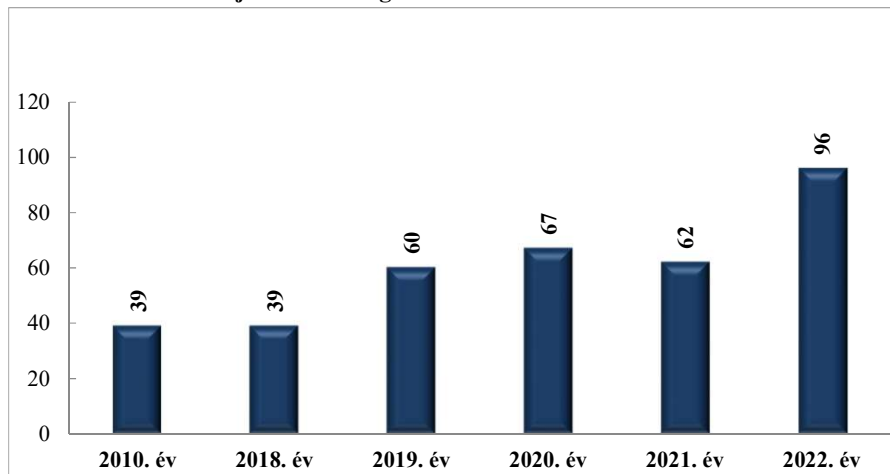

**Büntető feljelentések száma
a 2010. év és a 2018-2022. évek
Kisbéri Rendőrkapitányság
teljes illetékességi területére vonatkozó adatok**