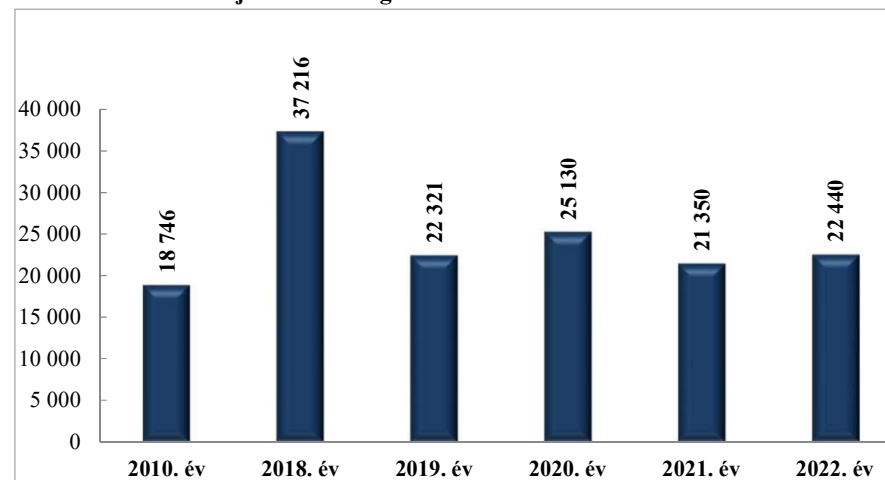

Rendészeti állomány, közterületre vezényelték óraszám (óra)
a 2010. év és a 2018-2022. évek
Kisbéri Rendőrkapitányság
teljes illetékességi területére vonatkozó adatok