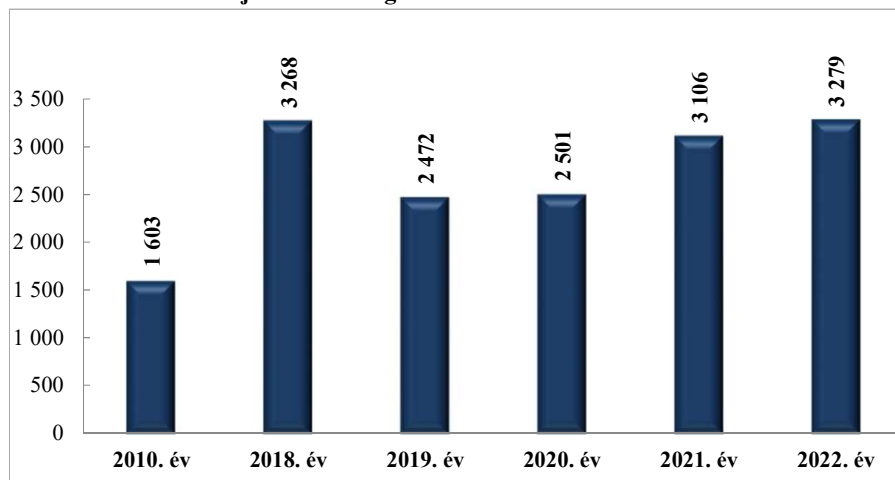

Rendészeti állomány, közterületre vezényelték száma (fő)
a 2010. év és a 2018-2022. évek
Kisbéri Rendőrkapitányság
teljes illetékességi területére vonatkozó adatok