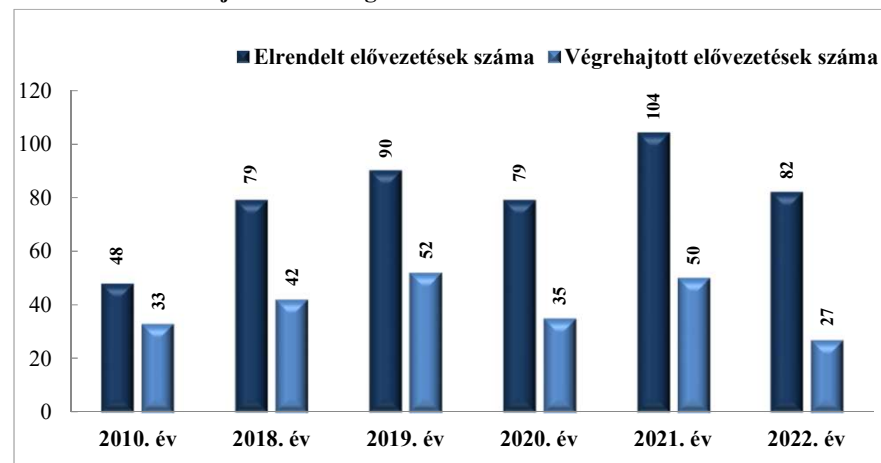

Elfogások száma
a 2010. év és a 2018-2022. évek
Kisbéri Rendőrkapitányság
teljes illetékességi területére vonatkozó adatok

Biztonsági intézkedések száma
a 2010. év és a 2018-2022. évek
Kisbéri Rendőrkapitányság
teljes illetékességi területére vonatkozó adatok

Előállítások száma
a 2010. év és a 2018-2022. évek
Kisbéri Rendőrkapitányság
teljes illetékességi területére vonatkozó adatok

Elrendelt és végrehajtott elővezetések száma
a 2010. év és a 2018-2022. évek
Kisbéri Rendőrkapitányság
teljes illetékességi területére vonatkozó adatok