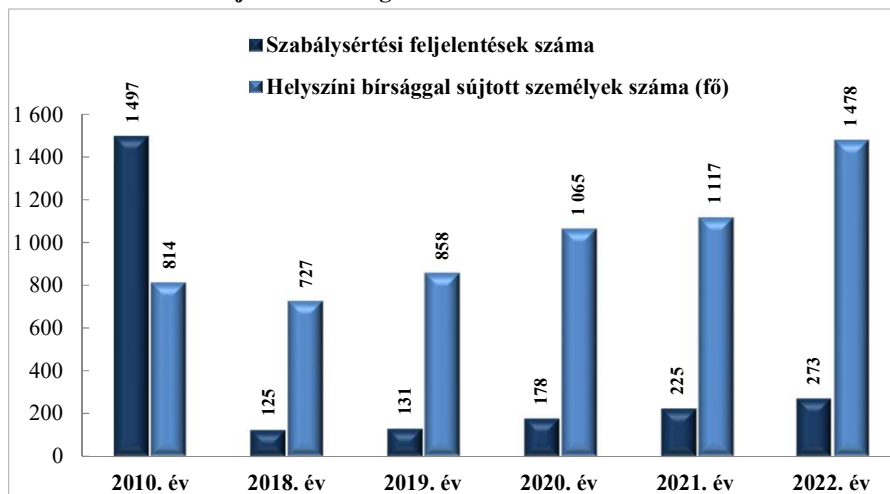

**Szabálysértési feljelentések és a kiszabott helyszíni bírságok száma
a 2010. év és a 2018-2022. évek
Kisbéri Rendőrkapitányság
teljes illetékességi területére vonatkozó adatok**