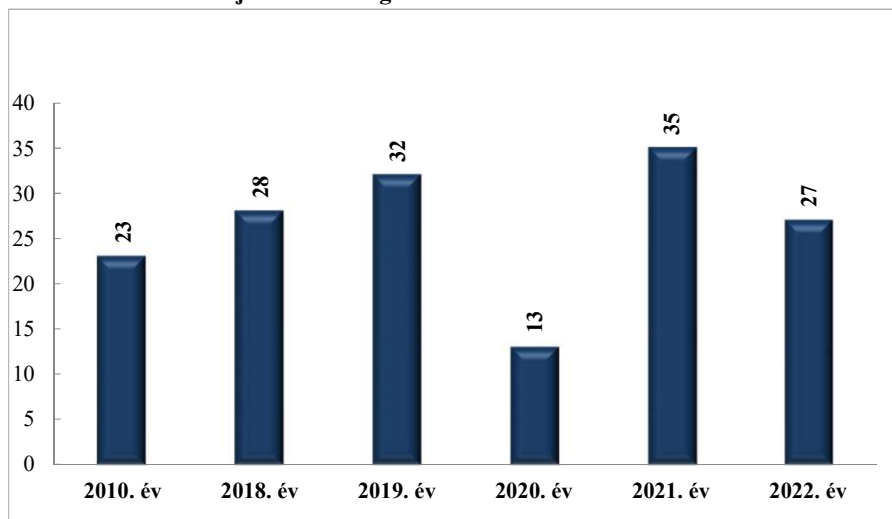

**Személy sérüléses közúti közlekedési balesetek száma
a 2010. év és a 2018-2022. évek
Kisbéri Rendőrkapitányság
teljes illetékességi területére vonatkozó adatok**