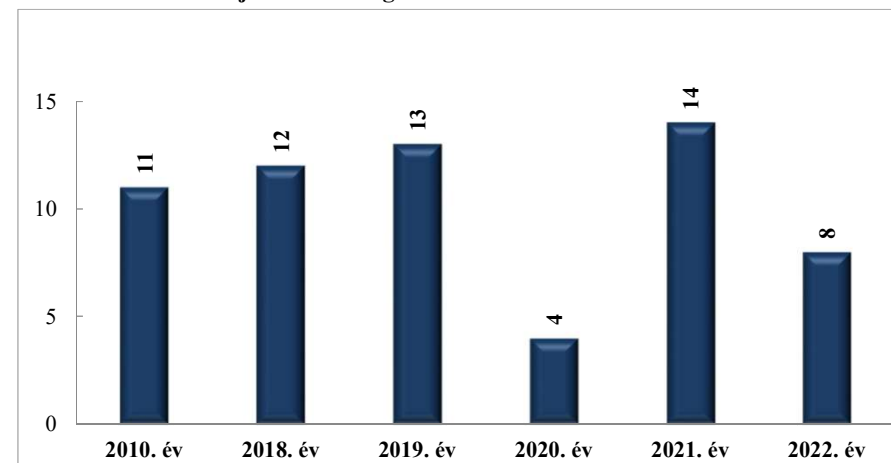

**Súlyos sérüléses közúti közlekedési balesetek száma
a 2010. év és a 2018-2022. évek
Kisbéri Rendőrkapitányság
teljes illetékességi területére vonatkozó adatok**