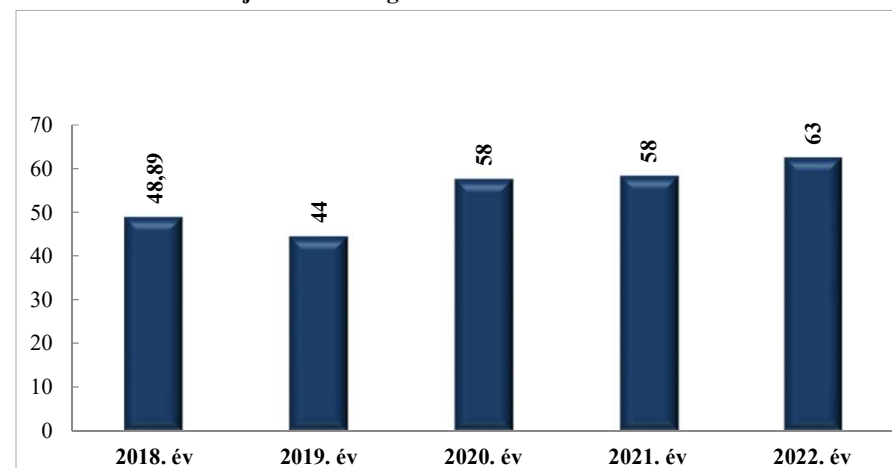

**Büntető feljelentések száma
a 2010. év és a 2018-2022. évek
Kisbéri Rendőrkapitányság
teljes illetékességi területére vonatkozó adatok**

**Pozitív alkoholszonda alkalmazások száma
a 2010. év és a 2018-2022. évek
Kisbéri Rendőrkapitányság
teljes illetékességi területére vonatkozó adatok**

Rendészeti állomány, közterületre vezényelték száma (fő)
a 2010. év és a 2018-2022. évek
Kisbéri Rendőrkapitányság
teljes illetékességi területére vonatkozó adatok

Rendészeti állomány, közterületre vezényelték óraszám (óra)
a 2010. év és a 2018-2022. évek
Kisbéri Rendőrkapitányság
teljes illetékességi területére vonatkozó adatok

Tulajdon elleni szabálysértési ügyek száma
2018-2022. évek statisztikai kimutatása
Kisbéri Rendőrkapitányság
teljes illetékességi területére vonatkozó adatok

Tulajdon elleni szabálysértési ügyek felderítési mutatója (%)
2018-2022. évek statisztikai kimutatása
Kisbéri Rendőrkapitányság
teljes illetékességi területére vonatkozó adatok