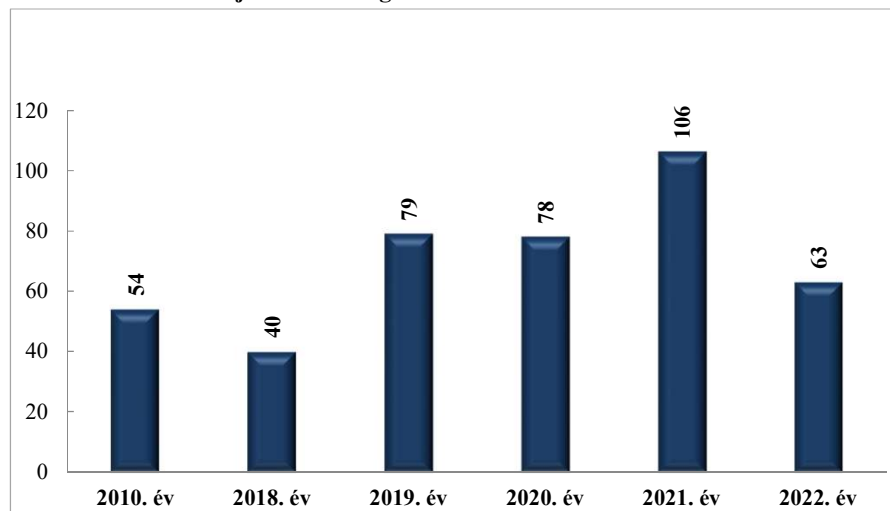

Elfogások száma
a 2010. év és a 2018-2022. évek
Kisbéri Rendőrkapitányság
teljes illetékességi területére vonatkozó adatok

Biztonsági intézkedések száma
a 2010. év és a 2018-2022. évek
Kisbéri Rendőrkapitányság
teljes illetékességi területére vonatkozó adatok

Előállítások száma
a 2010. év és a 2018-2022. évek
Kisbéri Rendőrkapitányság
teljes illetékességi területére vonatkozó adatok

Elrendelt és végrehajtott elővezetések száma
a 2010. év és a 2018-2022. évek
Kisbéri Rendőrkapitányság
teljes illetékességi területére vonatkozó adatok