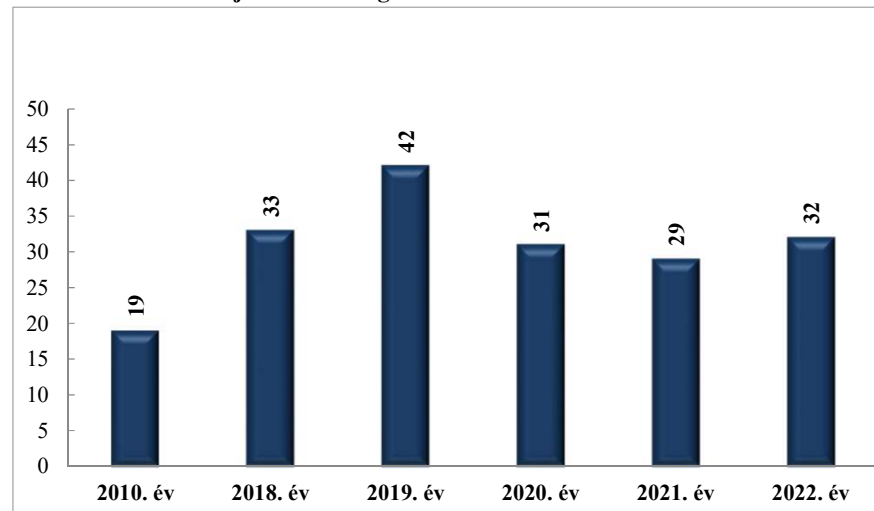

Elfogások száma
a 2010. év és a 2018-2022. évek
Kisbéri Rendőrkapitányság
teljes illetékességi területére vonatkozó adatok

Biztonsági intézkedések száma
a 2010. év és a 2018-2022. évek
Kisbéri Rendőrkapitányság
teljes illetékességi területére vonatkozó adatok

Előállítások száma
a 2010. év és a 2018-2022. évek
Kisbéri Rendőrkapitányság
teljes illetékességi területére vonatkozó adatok

Elrendelt és végrehajtott elővezetések száma
a 2010. év és a 2018-2022. évek
Kisbéri Rendőrkapitányság
teljes illetékességi területére vonatkozó adatok