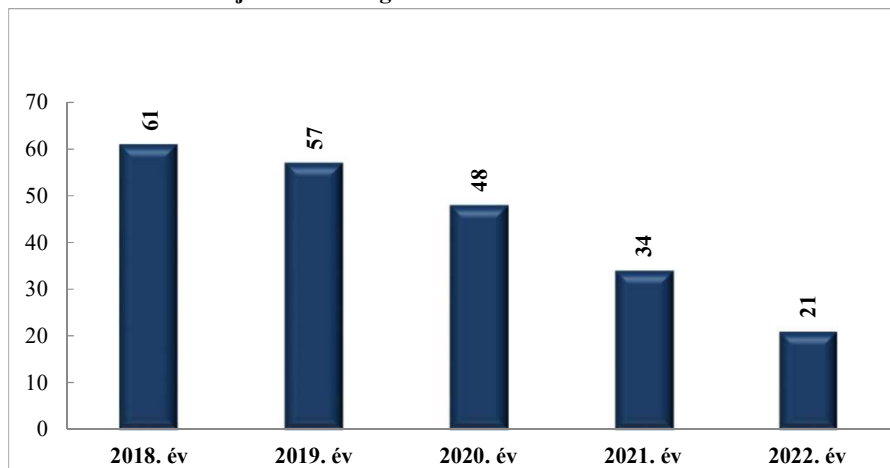

Tulajdon elleni szabálysértési ügyek száma
2018-2022. évek statisztikai kimutatása
Kisbéri Rendőrkapitányság
teljes illetékességi területére vonatkozó adatok