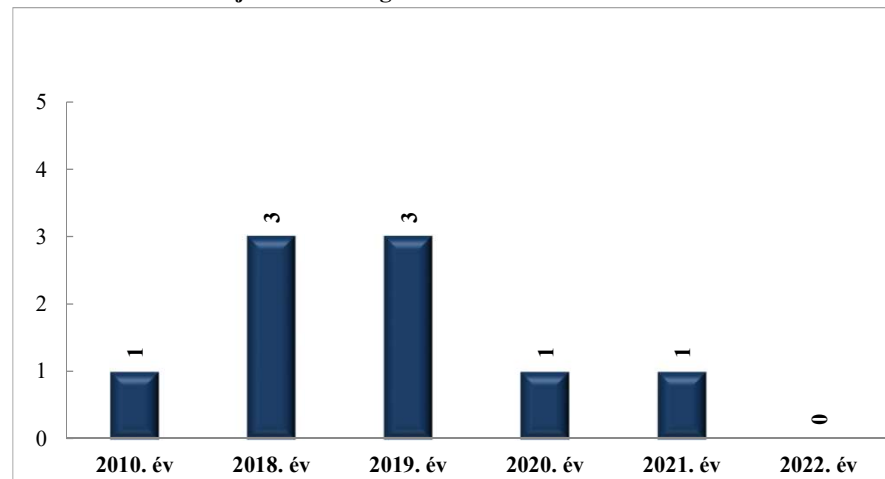

**Személyesérüléssel közúti közlekedési balesetekben meghalt személyek száma (fő)
a 2010. év és a 2018-2022. évek
Kisbéri Rendőrkapitányság
teljes illetékességi területére vonatkozó adatok**