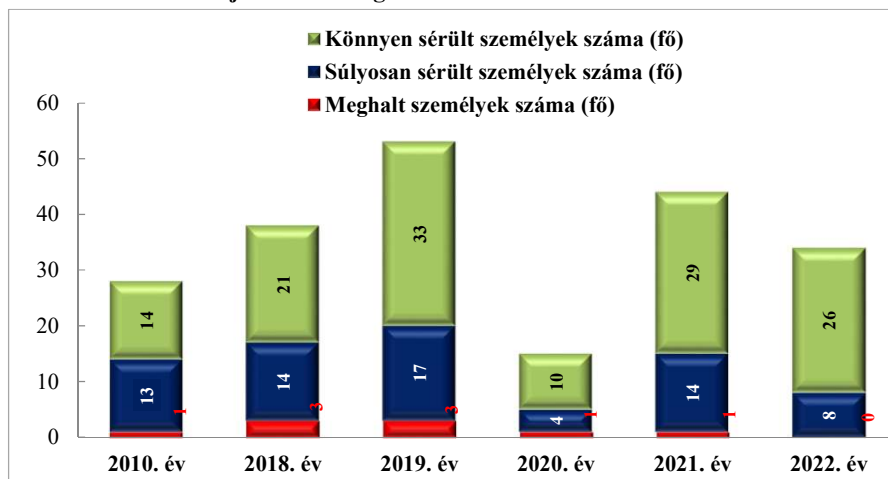

**Balesetet szenvedett személyek megoszlása (fő)
a 2010. év és a 2018-2022. évek
Kisbéri Rendőrkapitányság
teljes illetékességi területére vonatkozó adatok**