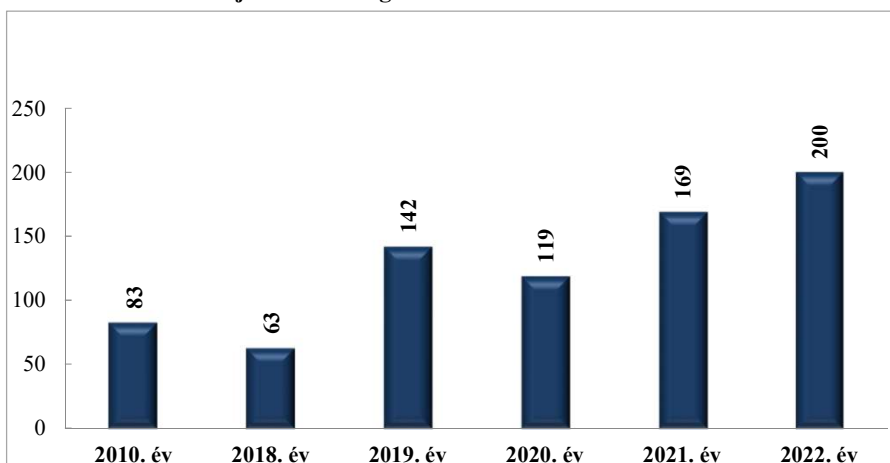

Elfogások száma
a 2010. év és a 2018-2022. évek
Kisbéri Rendőrkapitányság
teljes illetékességi területére vonatkozó adatok

Biztonsági intézkedések száma
a 2010. év és a 2018-2022. évek
Kisbéri Rendőrkapitányság
teljes illetékességi területére vonatkozó adatok

Előállítások száma
a 2010. év és a 2018-2022. évek
Kisbéri Rendőrkapitányság
teljes illetékességi területére vonatkozó adatok

Elrendelt és végrehajtott elővezetések száma
a 2010. év és a 2018-2022. évek
Kisbéri Rendőrkapitányság
teljes illetékességi területére vonatkozó adatok