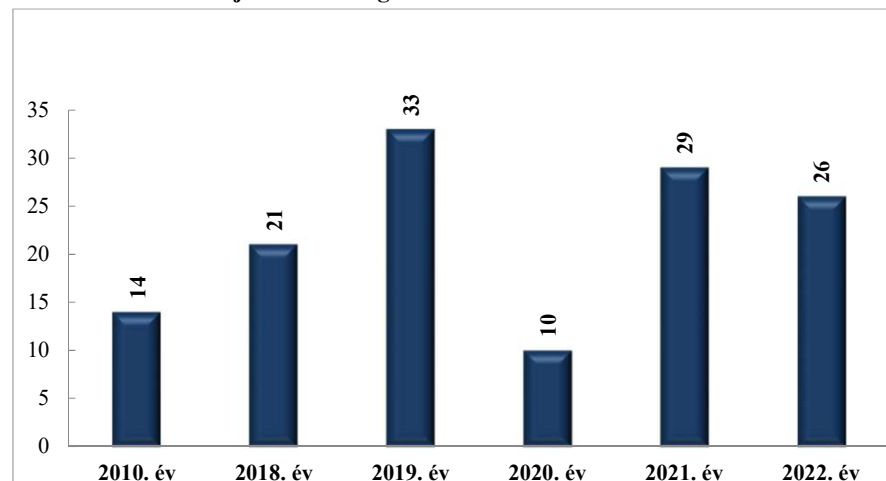

Személy sérüléses közúti közlekedési balesetekben könnyen sérült személyek száma (fő) a 2010. év és a 2018-2022. évek

Kisbéri Rendőrkapitányság
teljes illetékességi területére vonatkozó adatok