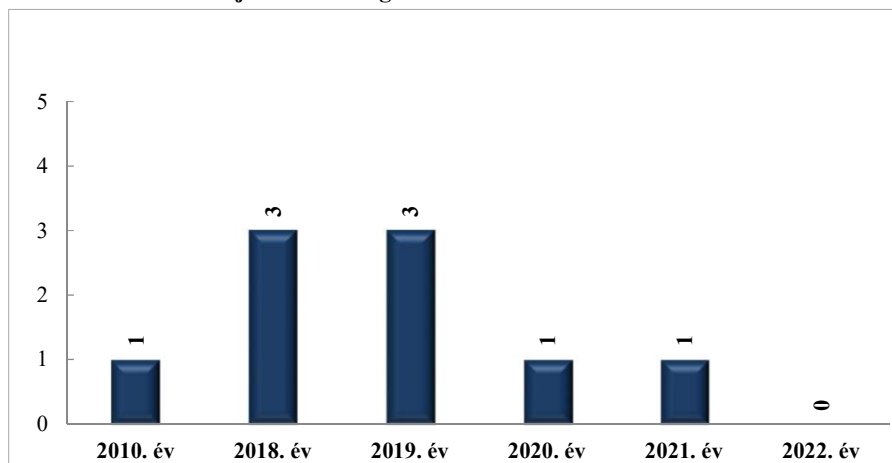

**Halálos közúti közlekedési balesetek száma
a 2010. év és a 2018-2022. évek
Kisbéri Rendőrkapitányság
teljes illetékességi területére vonatkozó adatok**